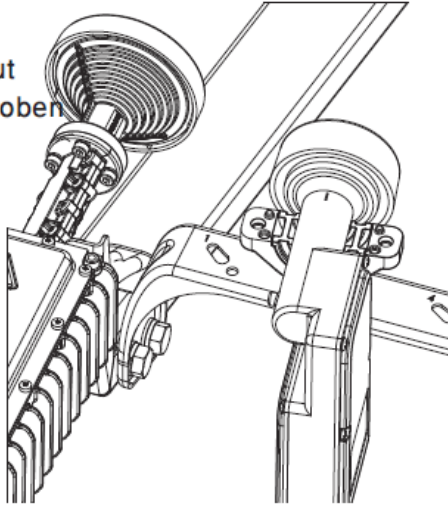

TV Reception Kit
For
76CM Ka Antenna Kit
RF cluster group at 31.5E

Quick Installation Guide

Revision A

TV Reception Kit

Kit Content

Top View
Vue d'en haut
Ansicht von oben

Bottom view
Vue d'en bas
Ansicht von unten

TV LNB Slot Position

RF Cluster Group	TV satellite Orbital Position 19.2E	TV satellite Orbital Position 23.5E
yyy (Orbital position 31.5E)	Slot 4	Slot 2

NECK Mounting

Large neck
Col large
Großer Hals

TV LNB Mounting