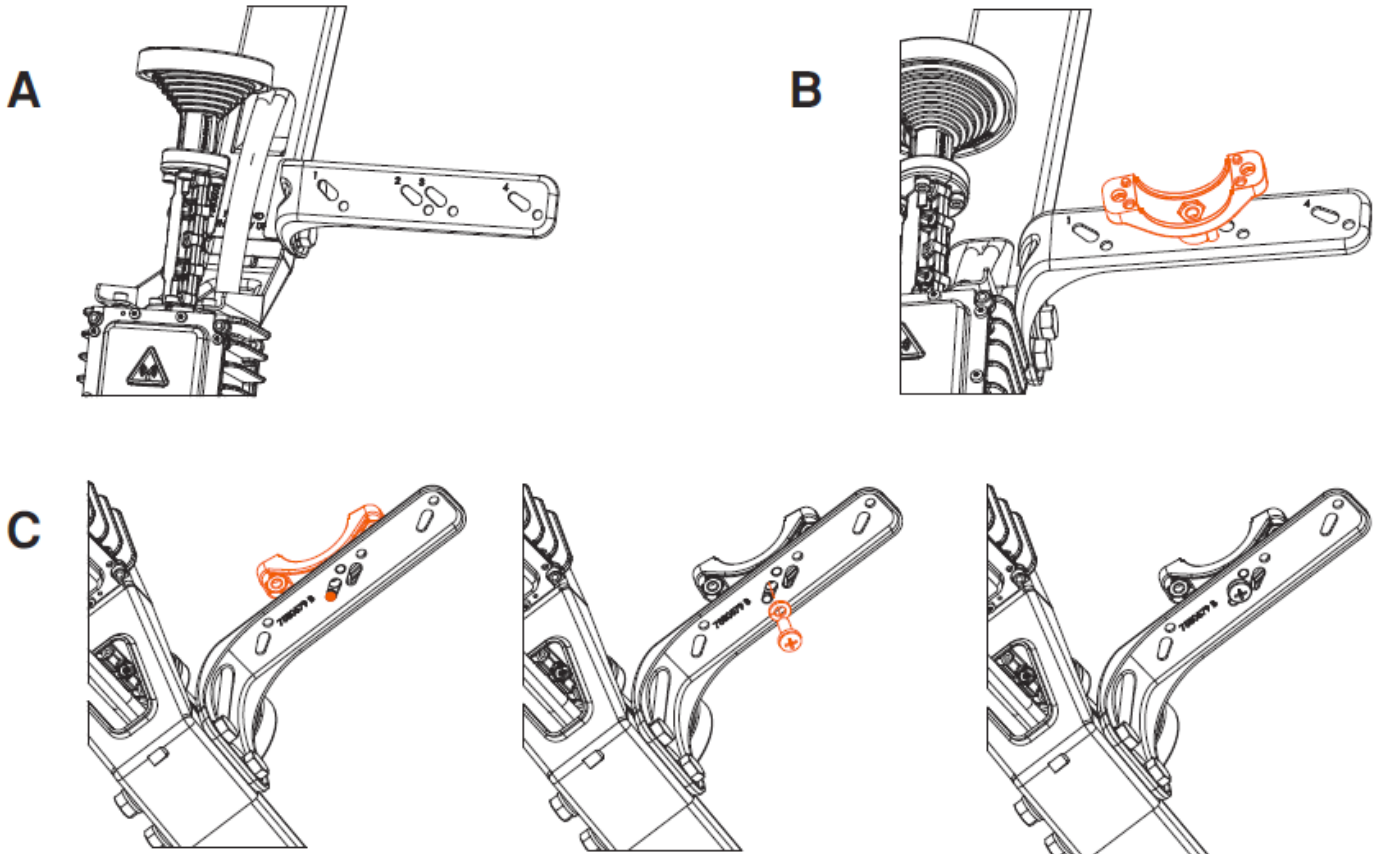

TV Reception Kit
For
76CM Ka Antenna Kit
RF cluster group at 31.5E

Quick Installation Guide

Revision A

TV Reception Kit

Kit Content

Top View
Vue d'en haut
Ansicht von oben

Bottom view
Vue d'en bas
Ansicht von unten

TV LNB Slot Position

RF Cluster Group	TV satellite Orbital Position 19.2E	TV satellite Orbital Position 23.5E
yyy (Orbital position 31.5E)	Slot 4	Slot 2

NECK Mounting

Large neck
Col large
Großer Hals

TV LNB Mounting