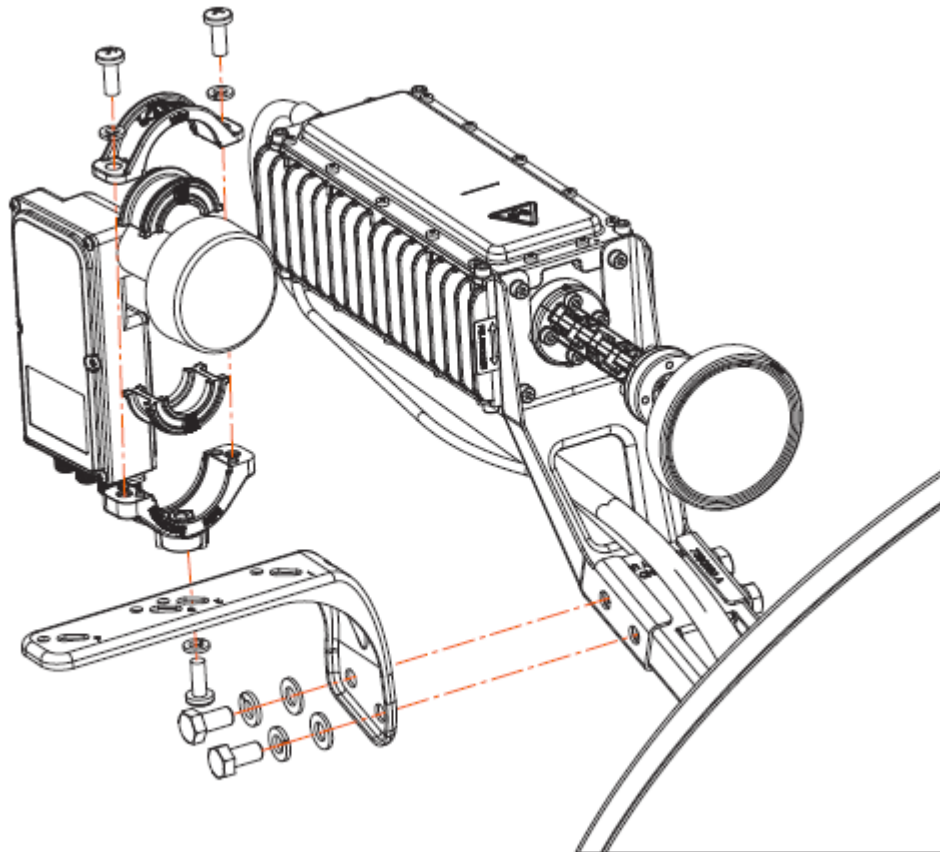

TV Reception Kit
For
76CM Ka Antenna Kit
RF cluster group at 31.5E

Quick Installation Guide

Revision A

TV Reception Kit

Kit Content

Top View
Vue d'en haut
Ansicht von oben

Bottom view
Vue d'en bas
Ansicht von unten

TV LNB Slot Position

RF Cluster Group	TV satellite Orbital Position 19.2E	TV satellite Orbital Position 23.5E
yyy (Orbital position 31.5E)	Slot 4	Slot 2

NECK Mounting

Large neck
Col large
Großer Hals

TV LNB Mounting