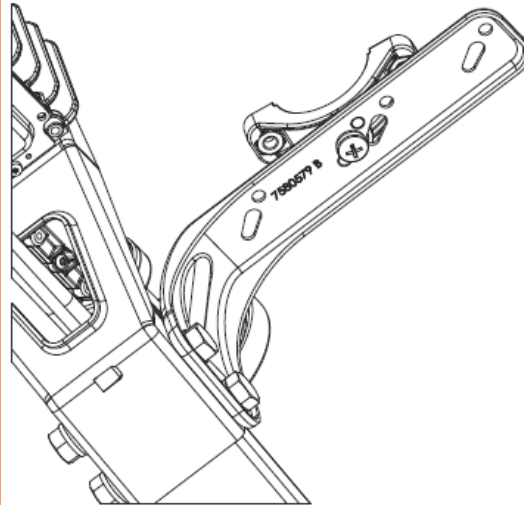

TV Reception Kit
For
76CM Ka Antenna Kit
RF cluster group at 31.5E

Quick Installation Guide

Revision A

TV Reception Kit

Kit Content

Top View
Vue d'en haut
Ansicht von oben

Bottom view
Vue d'en bas
Ansicht von unten

TV LNB Slot Position

RF Cluster Group	TV satellite Orbital Position 19.2E	TV satellite Orbital Position 23.5E
yyy (Orbital position 31.5E)	Slot 4	Slot 2

NECK Mounting

Large neck
Col large
Großer Hals

TV LNB Mounting