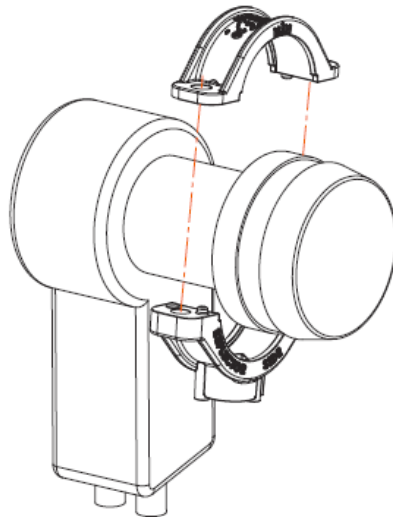

TV Reception Kit
For
76CM Ka Antenna Kit
RF cluster group at 31.5E

Quick Installation Guide

Revision A

TV Reception Kit

Kit Content

Top View
Vue d'en haut
Ansicht von oben

Bottom view
Vue d'en bas
Ansicht von unten

TV LNB Slot Position

RF Cluster Group	TV satellite Orbital Position 19.2E	TV satellite Orbital Position 23.5E
yyy (Orbital position 31.5E)	Slot 4	Slot 2

NECK Mounting

Large neck
Col large
Großer Hals

TV LNB Mounting