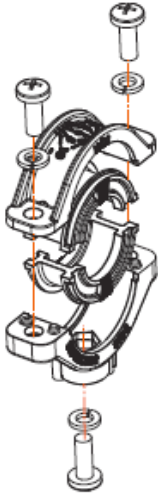

TV Reception Kit
For
76CM Ka Antenna Kit
RF cluster group at 31.5E

Quick Installation Guide

Revision A

TV Reception Kit

Kit Content

Top View
Vue d'en haut
Ansicht von oben

Bottom view
Vue d'en bas
Ansicht von unten

TV LNB Slot Position

RF Cluster Group	TV satellite Orbital Position 19.2E	TV satellite Orbital Position 23.5E
yyy (Orbital position 31.5E)	Slot 4	Slot 2

NECK Mounting

Large neck
Col large
Großer Hals

TV LNB Mounting