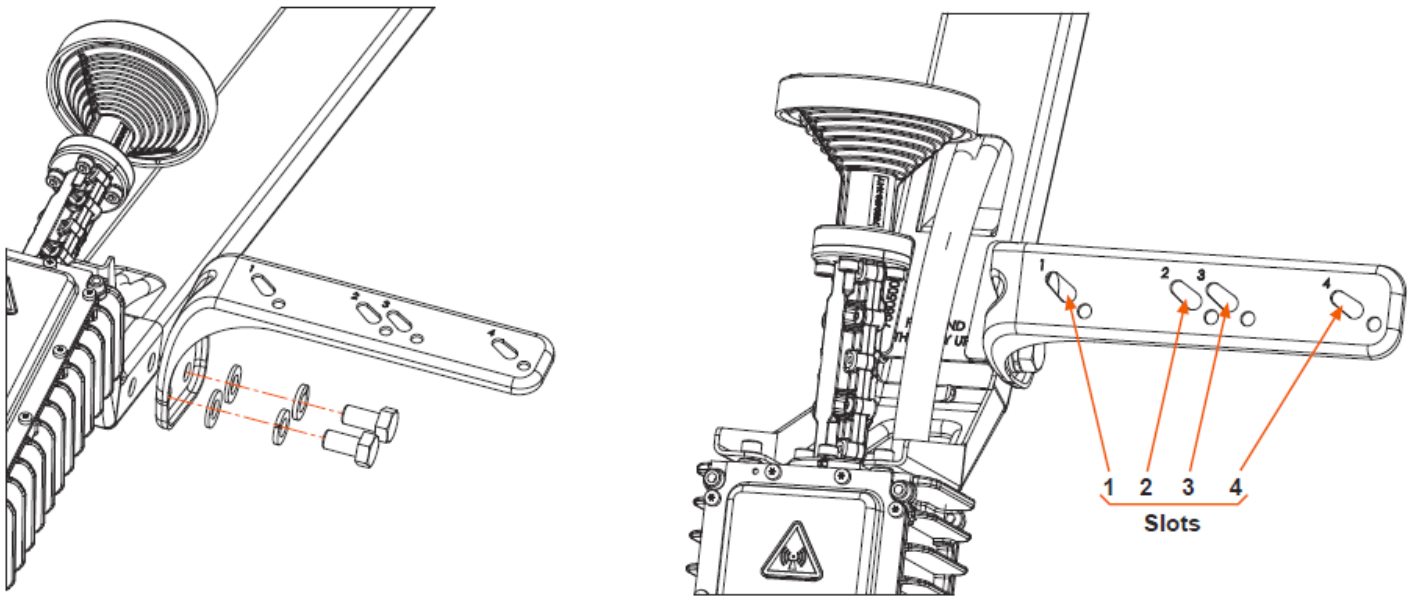

TV Reception Kit
For
76CM Ka Antenna Kit
RF cluster group at 31.5E

Quick Installation Guide

Revision A

TV Reception Kit

Kit Content

Top View
Vue d'en haut
Ansicht von oben

Bottom view
Vue d'en bas
Ansicht von unten

TV LNB Slot Position

RF Cluster Group	TV satellite Orbital Position 19.2E	TV satellite Orbital Position 23.5E
yyy (Orbital position 31.5E)	Slot 4	Slot 2

NECK Mounting

Large neck
Col large
Großer Hals

TV LNB Mounting